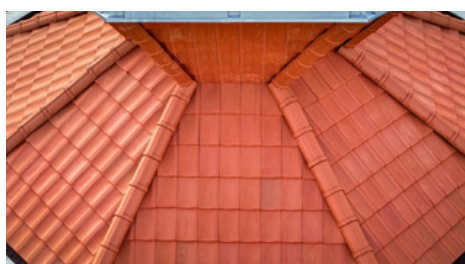

KONTINENT PRO12 NATUR

Moderná jednoduchosť pre každú rekonštrukciu

Model Kontinent PRO12 je vhodný pre rekonštrukcie aj novostavby a svojim 12-kovým formátom umožňuje jednoduchú a efektívnu montáž. Jeho čisté línie, moderný tvar a originalita prírodného vzhľadu, poskytujú streche uhladený, súčasný vzhľad, ktorý pôsobí prakticky a nadčasovo.

Lisovanie do sadrových foriem zabezpečuje presnú geometriu a rozmerovú stabilitu, čo zjednodušuje prácu pri rekonštrukciách aj pri nových stavbách. Kontinent PRO12 je spoľahlivou voľbou pre zákazníkov, ktorí hľadajú kombináciu moderného dizajnu, funkčnosti a jednoduchého riešenia pri rekonštrukciách.

natur