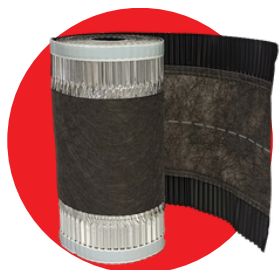

VETRACÍ PÁS

Vetrací pás zabezpečuje spoľahlivé odvetranie hrebeňa a nároží strechy a zároveň chráni strešný plášť pred zatekaním, prachom či hmyzom. Jeho flexibilný materiál sa prispôsobí tvaru krytiny, čím vytvára tesné a funkčné spojenie.

Prispieva k správnej cirkulácii vzduchu, znižuje riziko kondenzácie a podporuje dlhodobú životnosť celej strechy.