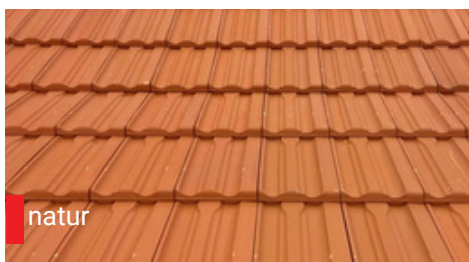

TRADICIONAL PRO12 NATUR

Klasika, ktorá šetrí čas aj náklady

Model Tradicional PRO12 je ideálnou voľbou pre rekonštrukcie starších striech, kde často nie je potrebné meniť pôvodné latovanie, čím sa významne šetrí náklady. Jeho klasický tvar a originalita prírodného vzhľadu, osvedčený desaťročnými skúsenosťami, dodáva streche autentický a nadčasový vzhľad, ktorý si cenia majitelia historických a tradičných domov.

Tento model spája tradičnú estetiku s modernou kvalitou, čím ponúka elegantné a praktické riešenie pre rekonštrukcie aj novostavby.