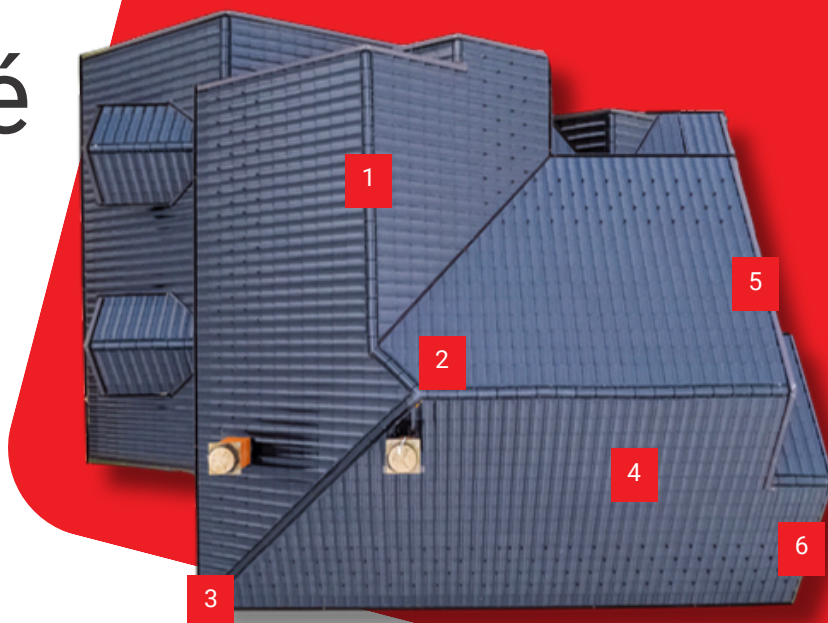

MLADOST

Keramické doplnky

Keramické príslušenstvo Mladost je navrhnuté tak, aby bolo plne kompatibilné so všetkými modelmi strešnej krytiny tejto značky. Zabezpečuje jednotný vzhľad strechy, technickú spoľahlivosť a jednoduchú montáž bez nutnosti dodatočných úprav.

1

HREBENÁČ

Slúži na prekrytie hrebeňa aj nároží strechy a zabezpečuje jej vodotesnosť, ochranu pred poveternostnými vplyvmi a jednotný vzhľad. Vďaka presnému tvaru a farebnej zhode s krytinou vytvára esteticky čisté a technicky spoľahlivé riešenie zakončenia strešných línii.

2

ROZBOČOVACÍ HREBENÁČ "Y"

Je určený na napojenie viacerých hrebeňových línii v mieste ich križovania. Zabezpečuje plynulý prechod medzi jednotlivými časťami strechy, zachováva jej tesnosť a podporuje harmonický vzhľad celého strešného systému.

3

KONCOVÝ HREBENÁČ KVAPKA

Slúži na elegantné ukončenie hrebeňovej línie. Okrem estetickej funkcie chráni hrebeň pred zatekaním vody a prenikaním nečistôt, čím prispieva k dlhodobej životnosti strechy.

4

ODVETRÁVACIA ŠKRIDLA

Zabezpečuje účinné odvetranie strešného plášťa a podstrešného priestoru. Pomáha odvádzať vlhkosť, znižuje riziko kondenzácie a prispieva k zachovaniu optimálnej klímy v strešnej konštrukcii. Zároveň zachováva jednotný vzhľad strechy bez narušenia jej estetiky.

5

OKRAJOVÁ ŠKRIDLA ĽAVÁ

Ľavá okrajová škridla je určená na precízne zakončenie ľavej hrany strechy. Poskytuje účinnú ochranu proti vetru, dažďu a zatekaniu, zároveň spevňuje okraj strešnej plochy. Vďaka tvarovej presnosti a farebnej zhode s krytinou dotvára strechu do jednotného a esteticky vyváženého celku.

6

OKRAJOVÁ ŠKRIDLA PRAVÁ

Pravá okrajová škridla zabezpečuje spoľahlivé a estetické ukončenie pravej strany strechy. Chráni konštrukciu pred nepriaznivými poveternostnými vplyvmi, zvyšuje stabilitu okrajových častí a prispieva k celkovej funkčnosti strešného systému. Je navrhnutá tak, aby prirodzene nadväzovala na krytinu a zachovala jej jednotný vzhľad.