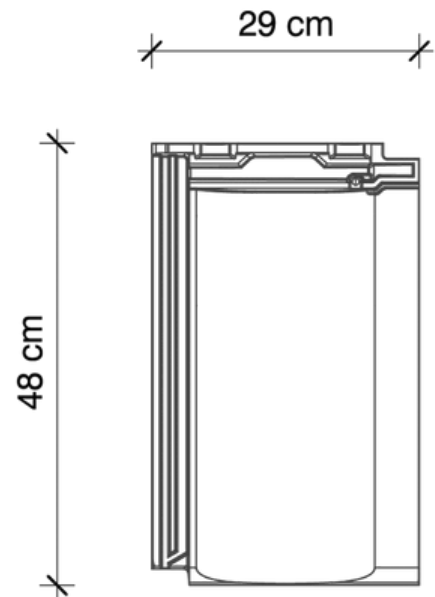

čierna MAT

hnedá MAT

čierna HYBRID

hnedá HYBRID

TECHNICKÉ PARAMETRE

 Celková dĺžka v cm	cca 48,0
 Celková šírka v cm	cca 29,0
 Krycia dĺžka v cm	cca 38,0 - 41,0
 Krycia šírka v cm	cca 25,5
 Hmotnosť v kg/ks	cca 3,60
 Spotreba ks/m ²	cca 10,0
 Bezpečný sklon strechy S poistnou hydroizoláciou S vodotesným podstreším	od 30° od 24° od 17°