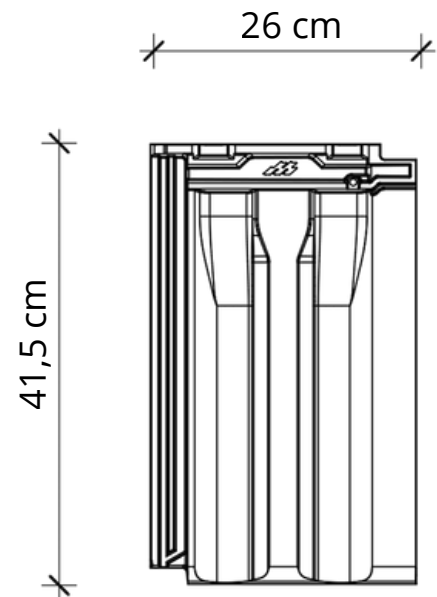

Tento model spája tradičnú estetiku s modernou kvalitou, čím ponúka elegantné a praktické riešenie pre rekonštrukcie aj novostavby.

TECHNICKÉ PARAMETRE

 Celková dĺžka v cm	cca 41,5
 Celková šírka v cm	cca 26,0
 Krycia dĺžka v cm	cca 36,7
 Krycia šírka v cm	cca 22,6
 Hmotnosť v kg/ks	cca 3,10
 Spotreba ks/m ²	cca 12,0
 Bezpečný sklon strechy S poistnou hydroizoláciou S vodotesným podstreším	od 30° od 24° od 17°