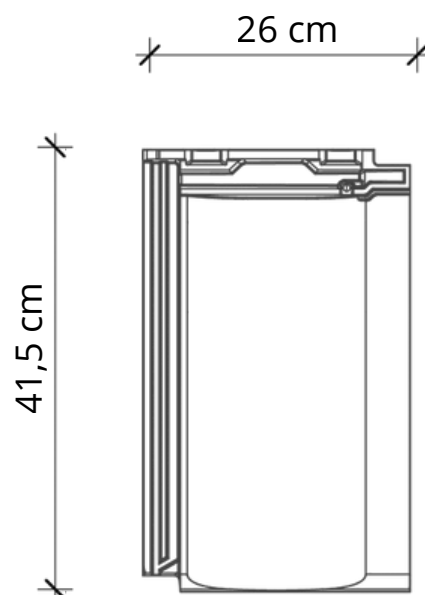

natur

TECHNICKÉ PARAMETRE

 Celková dĺžka v cm	cca 41,5
 Celková šírka v cm	cca 26,0
 Krycia dĺžka v cm	cca 36,7
 Krycia šírka v cm	cca 22,6
 Hmotnosť v kg/ks	cca 3,10
 Spotreba ks/m ²	cca 12,0
 Bezpečný sklon strechy S poistnou hydroizoláciou S vodotesným podstreším	od 30° od 24° od 17°