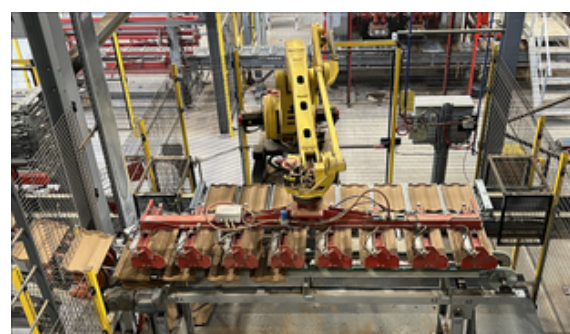

Súčasťou sortimentu Mladost je aj kompletný strešný systém doplnkov a príslušenstva, navrhnutý pre jednotlivé modely v rôznych farebných odtieňoch. Vďaka tomu je možné vytvoriť technicky aj vizuálne ucelené riešenie strechy bez kompromisov.

Tento technologický postup umožňuje dosahovať vysokú úroveň rozmerovej presnosti a vynikajúce technické vlastnosti. Finálne výrobky sa vyznačujú stabilným tvarom, pevnosťou a spoľahlivým správaním v náročných klimatických podmienkach, čo je základom ich dlhodobej funkčnosti.

Kvalita výrobkov je pravidelne overovaná v medzinárodne uznávaných certifikačných inštitútoch a v modernom vnútropodnikovom laboratóriu. Každodenné testovanie v jednotlivých fázach výroby umožňuje garantovať stabilné technické parametre, na základe ktorých sa na strešné krytiny PRO vzťahuje 50-ročná záruka.

Strecha je rozhodnutie na celý život – ovplyvňuje vzhľad domu, jeho hodnotu aj každodenný pocit istoty. Mladost ponúka riešenie, ktoré spája overenú keramickú tradíciu s rozumnou investíciou a dlhodobou istotou. Každý výrobok je výsledkom skúseností, precíznej práce a dôrazu na detail. Vyberajte srdcom a plaťte s rozumom – vaša strecha začína tu.