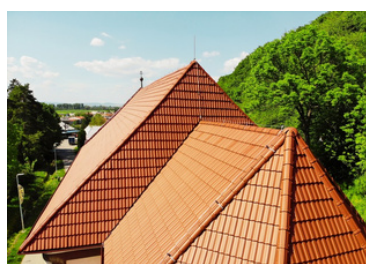

Povrch HYBRID predstavuje vyvážené spojenie estetiky a funkčnosti. Jemný pololesk dodáva strešnej krytine elegantný vzhľad, ktorý prirodzene pracuje so svetlom a zvýrazňuje farbu bez výrazného lesku. Každý detail povrchu je navrhnutý tak, aby pôsobil čisto, ušľachtilo a nadčasovo.

Rodinný dom Ľuboreč

Rodinný dom Stará Kremnička

Kostol v Sokolovciach

REKONŠTRUKCIA – ŽELIEZOVCE

Pri obnove strechy v Želiezovciach bol použitý model Tradicional PRO12 natur, ktorý je vďaka svojmu tradičnému tvaru a osvedčenému formátu ideálnou voľbou pre rekonštrukcie. Umožňuje zachovať pôvodné latovanie, čím sa výrazne zjednodušuje montáž a skracuje čas realizácie. Výsledkom je strecha, ktorá rešpektuje pôvodný charakter domu a zároveň spĺňa súčasné nároky na kvalitu a životnosť.

Moderné výrobné technológie zabezpečujú vysokú rozmerovú presnosť, kvalitu povrchu a dlhodobú trvácnosť, čím krytina spĺňa technické aj vizuálne požiadavky pamiatkovej ochrany.

Barokový kostol Povýšenia sv. križa v Sokolovciach, ktorého dejiny siahajú do 14. storočia a súčasná stavba vznikla v rokoch 1768 – 1770, niesol pred obnovou výrazné stopy času. Pôvodná strešná krytina už nezodpovedala technickým ani ochranným požiadavkám, čo si vyžadovalo citlivý zásah rešpektujúci historický a architektonický charakter objektu.

Rekonštrukcia strechy bola realizovaná s použitím krytiny Mladost Tradicional PRO 12 v prírodnom prevedení natur, ktorá svojím tvarom a materiálovým riešením nadväzuje na tradičné historické krytiny. Obnovená strecha dnes zabezpečuje dlhodobú ochranu barokového kostola a zároveň zachováva jeho pôvodný architektonický výraz v súlade s požiadavkami pamiatkovej ochrany.