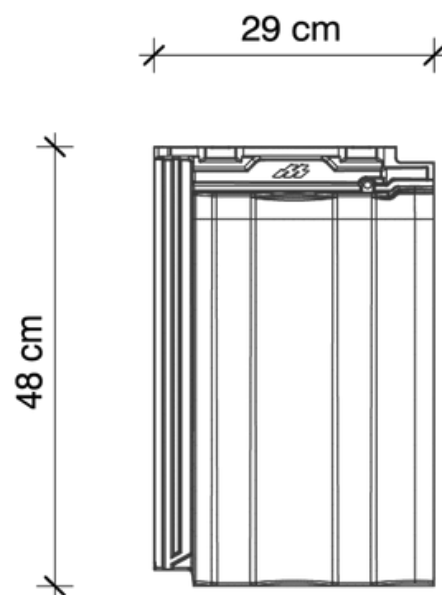

Model Horizont PRO10 je určený pre zákazníkov, ktorí hľadajú spojenie estetiky, odolnosti a dlhodobej kvality s nadčasovým vzhľadom.

čierna MAT

hnedá MAT

čierna HYBRID

hnedá HYBRID

TECHNICKÉ PARAMETRE

 Celková dĺžka v cm	cca 48,0
 Celková šírka v cm	cca 29,0
 Krycia dĺžka v cm	cca 38,0 - 41,0
 Krycia šírka v cm	cca 25,5
 Hmotnosť v kg/ks	cca 3,60
 Spotreba ks/m ²	cca 10,0
 Bezpečný sklon strechy S poistnou hydroizoláciou S vodotesným podstreším	od 30° od 24° od 17°