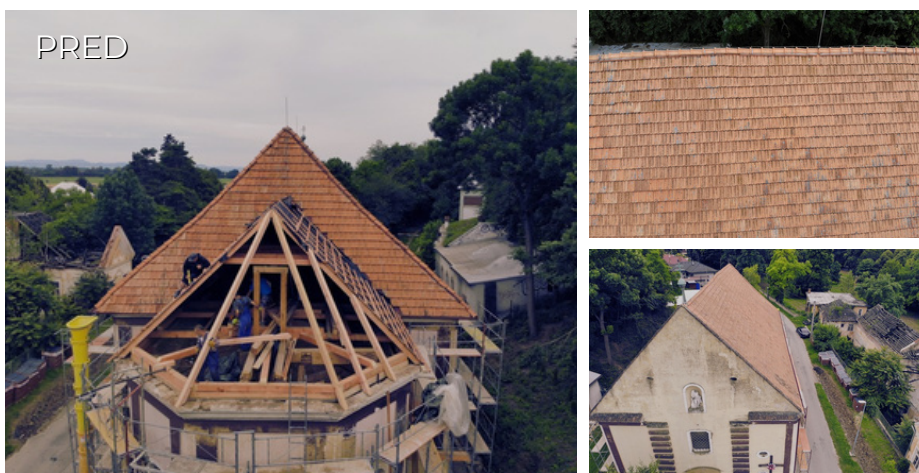

Rodinný dom Ľuboreč

Rodinný dom Stará Kremnička

Kostol v Sokolovciach

REKONŠTRUKCIA – ŽELIEZOVCE

Pri obnove strechy v Želiezovciach bol použitý model Tradicional PRO12 natur, ktorý je vďaka svojmu tradičnému tvaru a osvedčenému formátu ideálnou voľbou pre rekonštrukcie. Umožňuje zachovať pôvodné latovanie, čím sa výrazne zjednodušuje montáž a skracuje čas realizácie. Výsledkom je strecha, ktorá rešpektuje pôvodný charakter domu a zároveň spĺňa súčasné nároky na kvalitu a životnosť.

Model Tradicional PRO12 je ideálnou voľbou pre rekonštrukcie starších striech, kde často nie je potrebné meniť pôvodné latovanie, čím sa významne šetrí náklady. Jeho klasický tvar a originalita prírodného vzhľadu, osvedčený desaťročnými skúsenosťami, dodáva streche autentický a nadčasový vzhľad, ktorý si cenia majitelia historických a tradičných domov.

IDEÁLNA KRYTINA PRE REKONŠTRUKCIE

Strešná krytina Tradicional PRO 12 značky Mladost je vhodná pre rekonštrukcie starších striech aj citlivé novostavby v historickom prostredí. Jej osvedčený tvar prirodzene nadväzuje na tradičnú architektúru a umožňuje zachovať pôvodný architektonický charakter strechy.

Moderné výrobné technológie zabezpečujú vysokú rozmerovú presnosť, kvalitu povrchu a dlhodobú trvácnosť, čím krytina spĺňa technické aj vizuálne požiadavky pamiatkovej ochrany.

Barokový kostol Povýšenia sv. križa v Sokolovciach, ktorého dejiny siahajú do 14. storočia a súčasná stavba vznikla v rokoch 1768 – 1770, niesol pred obnovou výrazné stopy času. Pôvodná strešná krytina už nezodpovedala technickým ani ochranným požiadavkám, čo si vyžadovalo citlivý zásah rešpektujúci historický a architektonický charakter objektu.