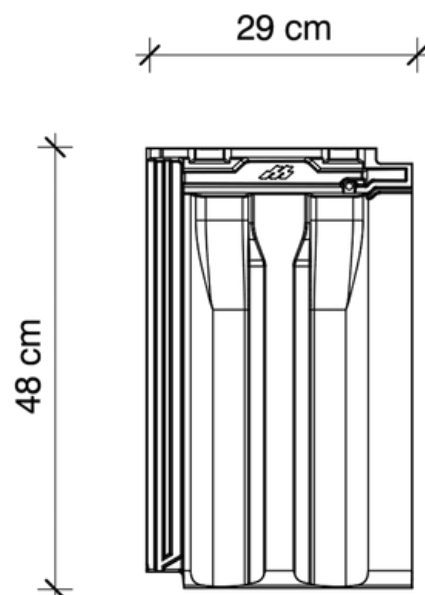

hnedá HYBRID

TECHNICKÉ PARAMETRE

 Celková dĺžka v cm	cca 48,0
 Celková šírka v cm	cca 29,0
 Krycia dĺžka v cm	cca 38,0 - 41,0
 Krycia šírka v cm	cca 25,5
 Hmotnosť v kg/ks	cca 3,60
 Spotreba ks/m ²	cca 10,0
 Bezpečný sklon strechy S poistnou hydroizoláciou S vodotesným podstreším	od 30° od 24° od 17°